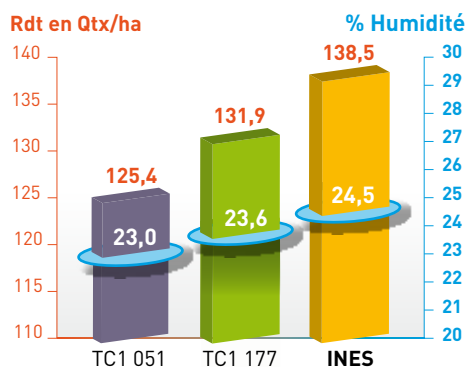

- ▶ Gabarit grain
- ▶ Insertion d'épi basse

Moy. hauteur plante
+10 cm / TC1 177

Moy. hauteur épi
= TC1 177

Port de feuilles
semi-retombant

Composantes de rendement (moy.)

Nbre de rangs
16

Nbre de grains/rang
26-30

PMG
320-340

Comportement à la verse

Densité des semis

	Grain
En situations très favorables	90-95 000 grains/ha
Autres situations	85-90 000 grains/ha

Performances grain

Source : réseau d'essais DE SANGOSSE 2011

“ INES est une de nos nouveautés sur le créneau grain demi-précoce adaptée à votre région. **”**

Hybride denté de fin de groupe C1, **INES** offre des performances rendement élevées et régulières quelles que soient les conditions pédo-climatiques. Avec sa bonne vigueur de départ et sa très bonne tenue de tige, **INES** assure une sécurité de comportement.